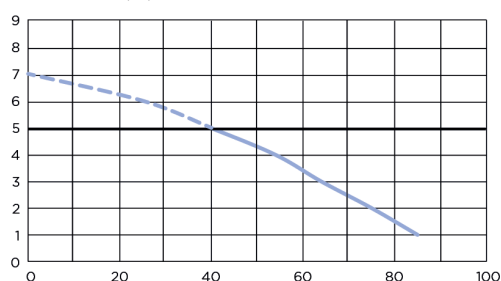

Sanitop

5 m
100 m

BV Cert. 6045364

VENTAJAS DEL PRODUCTO

- Permite crear un aseo fácilmente en espacios desaprovechados o sin evacuación tradicional
- Funcionamiento silencioso

CONEXIONES

← Diámetro ext. de evacuación:
22/28/32 mm

→ Diámetro entradas
ext.: 40, 100 mm

cuchilla de una sola lámina

MATERIAL SUMINISTRADO

Válvula antirretorno, conectores, filtro de carbón activo incluido para neutralizar los olores.

CURVA DE CAUDAL

Altura de evacuación (m)

Caudal (l/min)

CARACTERÍSTICAS TÉCNICAS

Número de entradas	2
Diámetro entradas ext.	40, 100 mm
Diámetro ext. de evacuación	22/28/32 mm
Altura de arranque	95 mm
Temperatura máxima de las aguas entrantes	35°C
Voltaje - Frecuencia	220-240 V - 50-60 Hz
Consumo del motor	400 W
Índice de protección	IP44
Clase eléctrica	I
Nivel sonoro	46 dB(A)
Identificación y logística	
Peso bruto	5,7 kg
Código EAN	3308811297013
Referencia	0100200
PVP (sin IVA)	642 €