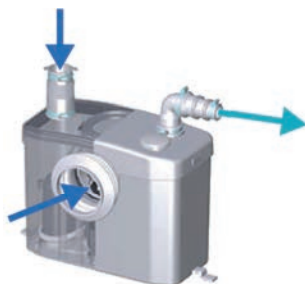

Sanitop

5 m
100 m

BV Cert. 6045364

VENTAJAS DEL PRODUCTO

- Permite crear un aseo fácilmente en espacios desaprovechados o sin evacuación tradicional
- Funcionamiento silencioso

CONEXIONES

← Diámetro ext. de evacuación:
22/28/32 mm

→ Diámetro entradas
ext.: 40, 100 mm

cuchilla de una sola lámina

MATERIAL SUMINISTRADO

Válvula antirretorno, conectores, filtro de carbón activo incluido para neutralizar los olores.

CURVA DE CAUDAL

Altura de evacuación (m)

Caudal (l/min)

CARACTERÍSTICAS TÉCNICAS

Número de entradas	2
Diámetro entradas ext.	40, 100 mm
Diámetro ext. de evacuación	22/28/32 mm
Altura de arranque	95 mm
Temperatura máxima de las aguas entrantes	35°C
Voltaje - Frecuencia	220-240 V - 50-60 Hz
Consumo del motor	400 W
Índice de protección	IP44
Clase eléctrica	I
Nivel sonoro	46 dB(A)
Identificación y logística	
Peso bruto	5,7 kg
Código EAN	3308811297013
Referencia	0100200
PVP (sin IVA)	642 €