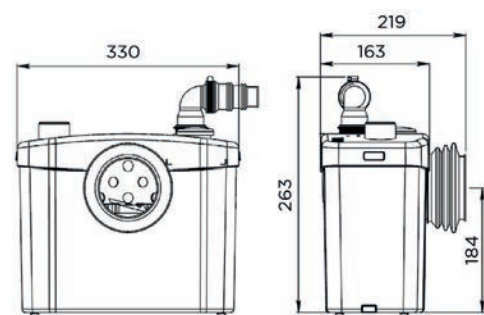

→ Diámetro entradas
ext.: 40, 100 mm

cuchilla de una sola lámina

MATERIAL SUMINISTRADO

Válvula antirretorno, conectores, filtro de carbón activo incluido para neutralizar los olores.

CURVA DE CAUDAL

Altura de evacuación (m)

Caudal (l/min)

CARACTERÍSTICAS TÉCNICAS

Número de entradas	2
Diámetro entradas ext.	40, 100 mm
Diámetro ext. de evacuación	22/28/32 mm
Altura de arranque	95 mm
Temperatura máxima de las aguas entrantes	35°C
Voltaje - Frecuencia	220-240 V - 50-60 Hz
Consumo del motor	400 W
Índice de protección	IP44
Clase eléctrica	I
Nivel sonoro	46 dB(A)
Identificación y logística	
Peso bruto	5,7 kg
Código EAN	3308811297013
Referencia	0100200
PVP (sin IVA)	642 €

OPCIONAL

Sanialarm
Código EAN: 3308810042799
Referencia: SANIALARM
PVP: 55 €

DIMENSIONES

Dimensiones (mm)