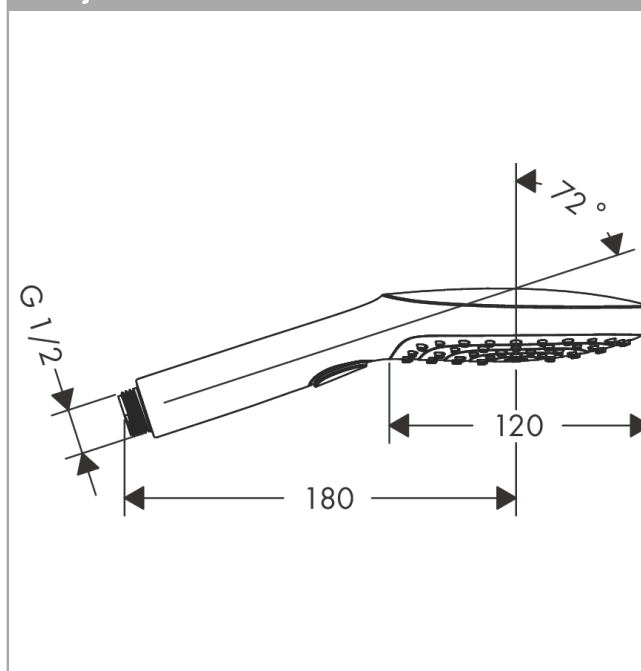

Raindance Select E

Teleducha 120 3jet

Acabado: **blanco/cromo** ref.: **26520400**

Descripción

Características

- Cabezal Ø 120 mm
- Tipo de chorro: RainAir, Rain, Whirl
- Caudal 15 l/min aprox. a 3 bar
- Sistema antical QuickClean

Tecnología

Premios de diseño

product
design award

2013

Ilustración del producto

Dibujo a escala

Diagrama de flujo

Los valores de consumo han sido medidos en la práctica con los grifos correspondientes (termostato/mezclador/válvula empotrada).