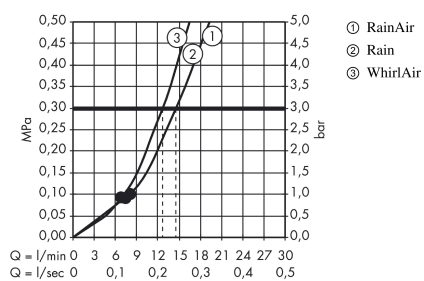

Raindance Select E

Teleducha 120 3jet

Acabado: **blanco/cromo** ref.: **26520400**

Descripción

Características

- Cabezal Ø 120 mm
- Tipo de chorro: RainAir, Rain, Whirl
- Caudal 15 l/min aprox. a 3 bar
- Sistema antical QuickClean

Tecnología

Premios de diseño

product
design award

2013

Ilustración del producto

Dibujo a escala

Diagrama de flujo

Los valores de consumo han sido medidos en la práctica con los grifos correspondientes (termostato/mezclador/válvula empotrada).