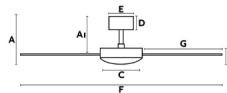

MINI MALLORCA es la versión reducida del ventilador MALLORCA, ideal para la ventilación de habitaciones de hasta 13m². Motor fabricado en acero, palas de madera MDF acabadas en gris/negro reversibles. Accionado por mando a distancia, incluido. Dispone de 3 velocidades regulables con un consumo de 10 - 21 - 41W y 80 - 145 - 180 revoluciones por minuto según velocidad. MINI MALLORCA es un ventilador de techo pensado para satisfacer las necesidades en diferentes estancias. Apto para techo inclinado.

A	AI	B	C	D	E	F	G
235/9,3"	200/79"	90/3,5"	220/8,6"	60/2,3"	230/5,1"	1070/42,1"	430/16,5"

Características generales

Fijación	Techo
Clase	I
IP	20
Voltaje	220V-240V
Hercios	50Hz
W	10-21-41
RPM	80-145-180
Flujo de aire (m3/min)	64.16
Función inversa	No
Tipo de motor	AC
Nº de palas	3
Palas reversibles	Sí
Techo inclinado	Si
Se puede instalar sin tija	No
Tipo de control incluido	Mando a distancia