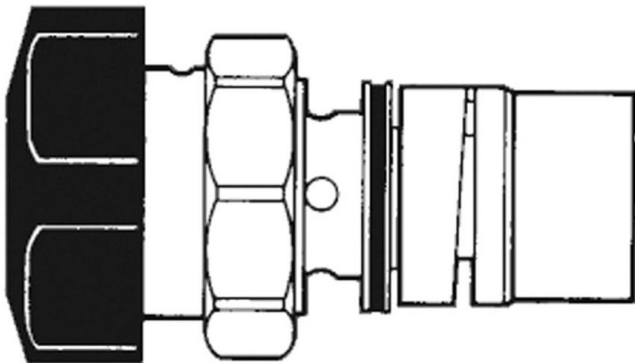

FICHA PRODUCTO

CABEZA ALPA 80

M/Mezclador/Alpa 80

INFORMACIÓN ADICIONAL

- **Accionamiento:** Normal
- **Ahorro de agua:** No
- **Ámbito de uso:** Ducha
- **Certificado:** No
- **Mezcla de agua:** Mezclador
- **Tipo:** Accesorios / recambios

CARACTERÍSTICAS

Pulsador Negro.

MODELO

Ref.: 1020: -