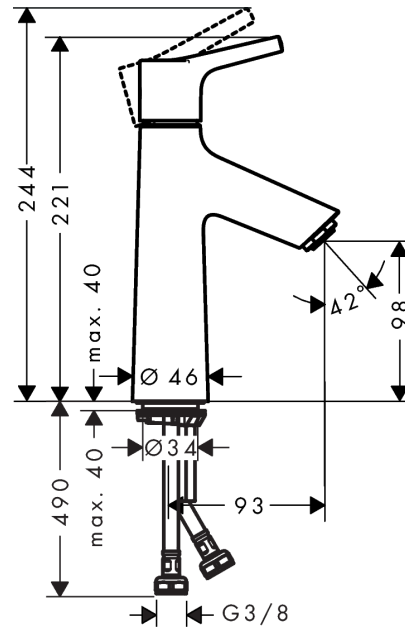

Talis S

Mezclador monomando de lavabo 100 CoolStart sin vaciador automático

Acabado: **cromo** ref.: **72023000**

Descripción

Características

- ComfortZone 100
- Caudal a 3 bar: 5 l/min
- Sistema antical QuickClean

Tecnología

Ilustración del producto

Dibujo a escala

Diagrama de flujo

- ① With flow limiter
- ② Sin limitador de caudal