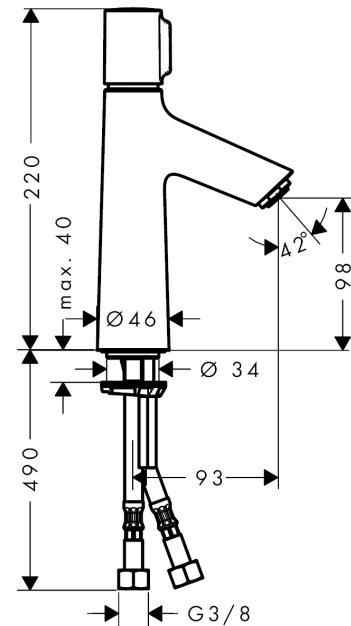

Talis Select S
Mezclador de lavabo 100 sin vaciador automático
 Acabado: **chromo** ref.: **72043000**

Descripción

Características

- ComfortZone 100
- Caudal a 3 bar: 5 l/min
- Sistema antical QuickClean

Tecnología

Premios de diseño

DESIGN PLUS

powered by: **ISH**

reddot award 2015
winner

Ilustración del producto

Dibujo a escala

Diagrama de flujo