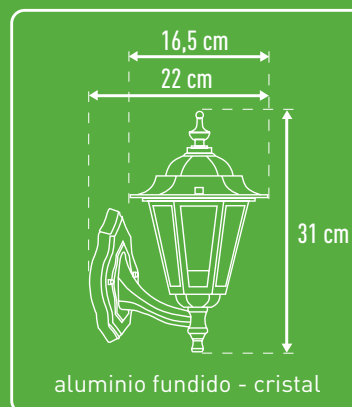

Ref: 650 R 1

ascendente

Aplique exterior

- Estructura aluminio color negro.
- Protección IP44.
- Rosca E27.
- Lámpara potencia máx. 60 W. (no incluida).

DUOLEC Ref. 650 R 1

 Esta luminaria es compatible con bombillas de las clases energéticas: