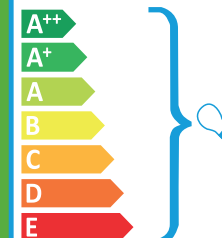

## Sobremuro

Aplique exterior

- Estructura aluminio color negro.
- Protección IP44.
- Rosca E27.
- Lámpara potencia máx. 60 W. (no incluida).

DUOLEC Ref. 650 R 1

Esta luminaria es compatible con bombillas de las clases energéticas: