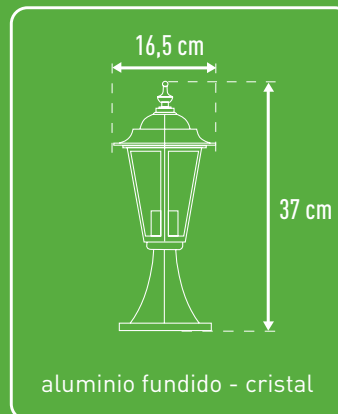

## Sobremuro

Aplique exterior

- Estructura aluminio color negro.
- Protección IP44.
- Rosca E27.
- Lámpara potencia máx. 60 W. (no incluida).

DUOLEC Ref. 650 R 1

Esta luminaria es compatible con bombillas de las clases energéticas: