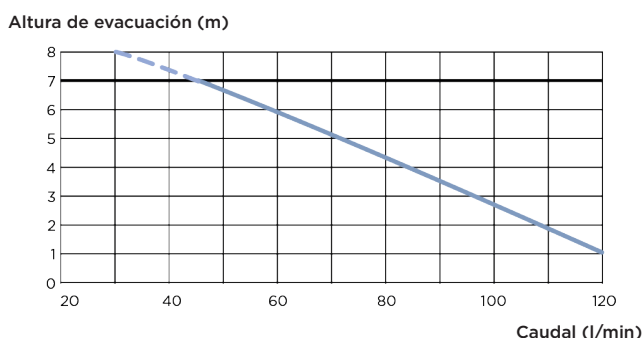

## CONEXIONES

← Diámetro ext. de evacuación: 32 mm

→ Diámetro entradas ext.: 40 mm

## CARACTERÍSTICAS TÉCNICAS

Número de entradas	4
Diámetro entradas ext.	40 mm
Diámetro ext. de evacuación	32 mm
Altura mínima del plato de ducha	17 cm
Altura de arranque	110 mm
Temperatura máxima de las aguas entrantes	75°C de forma intermitente (máx. 5 min)
Voltaje - Frecuencia	220-240 V - 50-60 Hz
Consumo del motor	400 W
Índice de protección	IP44
Clase eléctrica	I
Nivel sonoro	42 dB(A)
Identificación y logística	
Peso bruto	6,4 kg
Código EAN	3308811579010
Referencia	0101300
PVP (sin IVA)	981 €