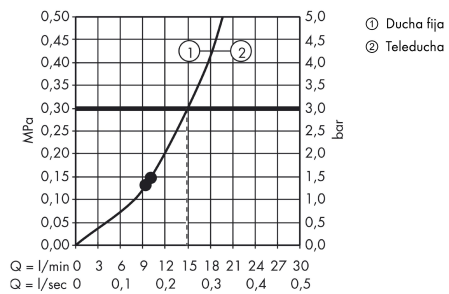

Raindance E
Showerspipe 360 1jet con termostato
 Acabado: **cromo** ref.: **27112000**

Descripción

Características

- Consiste en: ducha fija, teleducha, Termostato de ducha, flexo de ducha, soporte de ducha
- Raindance E 360 Air ducha fija
- Cabezal 360 x 190 mm
- Tipo de chorro: RainAir
- Rótula orientable: Rótula orientable
- Brazo de ducha 380 mm
- Repisa con cristal de seguridad
- Superficie del estante en el acabado color -000 = espejo de cristal, en la variante de color -400 = cristal blanco
- Máximo caudal a 3 bar: 15 l/min
- Sistema antical QuickClean
- Termostato
- Botón de seguridad a 40°C
- Salidas individuales con controles giratorios
- Conexión DN15
- Excéntricas 150 ± 12 mm
- Cómodo cambio de los tipos de chorro con el pulsador Select
- En caso de montaje sobre excéntricas estándar G 3/4 ya existentes, se requiere el set adaptador ref. 02026000

Tecnología

Ilustración del producto

Dibujo a escala

Raindance E
Showerspipe 360 1jet con termostato
 Acabado: **cromo** ref.: **27112000**

Diagrama de flujo

Raindance E
Showerspipe 360 1jet con termostato
 Acabado: **romo** ref.: **27112000**