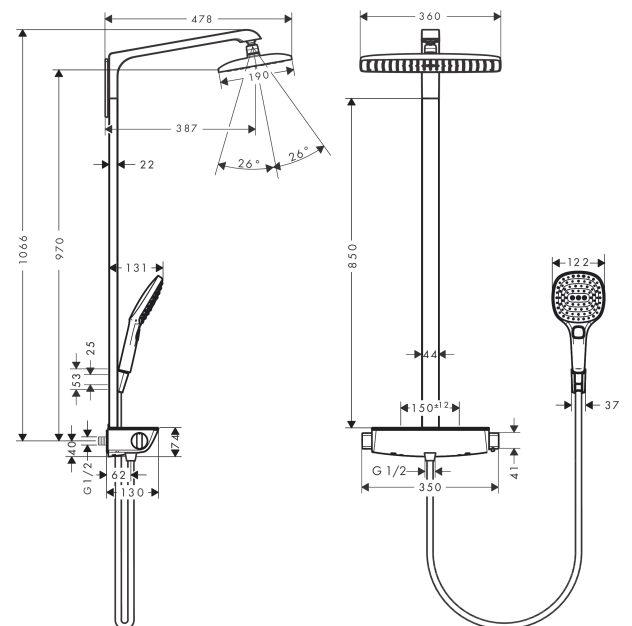

Raindance E
Showerspipe 360 1jet con termostato
 Acabado: **cromo** ref.: **27112000**

Descripción

Características

- Consiste en: ducha fija, teleducha, Termostato de ducha, flexo de ducha, soporte de ducha
- Raindance E 360 Air ducha fija
- Cabezal 360 x 190 mm
- Tipo de chorro: RainAir
- Rótula orientable: Rótula orientable
- Brazo de ducha 380 mm
- Repisa con cristal de seguridad
- Superficie del estante en el acabado color -000 = espejo de cristal, en la variante de color -400 = cristal blanco
- Máximo caudal a 3 bar: 15 l/min
- Sistema antical QuickClean
- Termostato
- Botón de seguridad a 40°C
- Salidas individuales con controles giratorios
- Conexión DN15
- Excéntricas 150 ± 12 mm
- Cómodo cambio de los tipos de chorro con el pulsador Select
- En caso de montaje sobre excéntricas estándar G 3/4 ya existentes, se requiere el set adaptador ref. 02026000

Tecnología

Ilustración del producto

Dibujo a escala

Raindance E
Showerspipe 360 1jet con termostato
 Acabado: **cromo** ref.: **27112000**

Diagrama de flujo

Raindance E
Showerspipe 360 1jet con termostato
 Acabado: **romo** ref.: **27112000**

Ejemplo de instalación