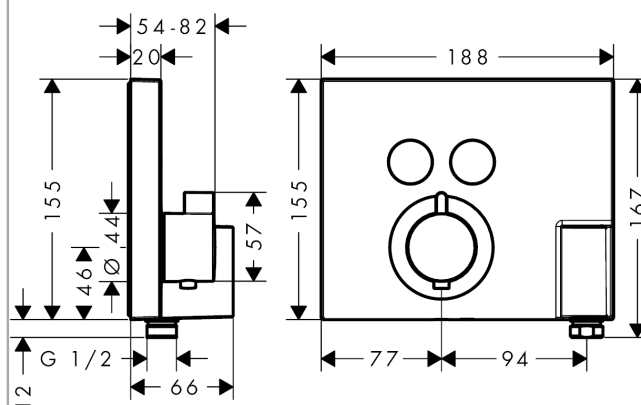

ShowerSelect

Termostato empotrado para 2 funciones (llaves de paso) con toma de agua y soporte de ducha

Acabado: **cromo** ref.: **15765000**

Descripción

Características

- Consiste en: Termostato, soporte de ducha
- Cómodo encendido y apagado con el pulsador Select
- Caudal de agua salida superior 29 l/min aprox. a 3 bar
- Botón de seguridad a 40°C
- Temperatura máxima ajustable
- Tuerca del flexo: para flexos de ducha con tuerca cónica

Tecnología

Premios de diseño

reddot award 2014
winner

DESIGN
AWARD
2015

Ilustración del producto

Dibujo a escala

Diagrama de flujo