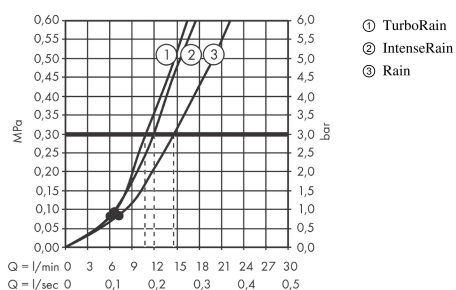

Croma Select S
Teleducha Vario
 Acabado: **blanco/cromo** ref.: **26802400**

Descripción

Características

- Cabezal Ø 110 mm
- Tipo de chorro: Rain, IntenseRain, Turbo Rain
- Caudal 15 l/min aprox. a 3 bar
- Sistema antical QuickClean

Tecnología

Premios de diseño

Ilustración del producto

Dibujo a escala

Diagrama de flujo

Los valores de consumo han sido medidos en la práctica con los grifos correspondientes (termostato/mezclador/válvula empotrada).