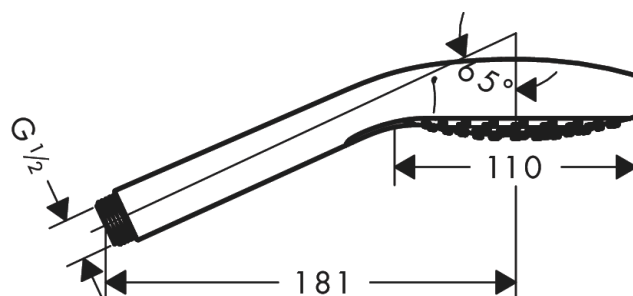

Croma Select S
Teleducha Vario
 Acabado: **blanco/cromo** ref.: **26802400**

Descripción

Características

- Cabezal Ø 110 mm
- Tipo de chorro: Rain, IntenseRain, Turbo Rain
- Caudal 15 l/min aprox. a 3 bar
- Sistema antical QuickClean

Tecnología

Premios de diseño

Ilustración del producto

Dibujo a escala

Diagrama de flujo

Los valores de consumo han sido medidos en la práctica con los grifos correspondientes (termostato/mezclador/válvula empotrada).