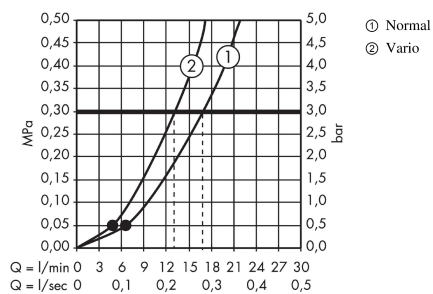

Crometta 85
Teleducha Vario
 Acabado: **cromo** ref.: **28562000**

Descripción

Características

- Cabezal Ø 85 mm
- Tipo de chorro: Normal, Vario
- Sistema antical QuickClean

Tecnología

Ilustración del producto

Dibujo a escala

Diagrama de flujo

Los valores de consumo han sido medidos en la práctica con los grifos correspondientes (termostato/mezclador/válvula empotrada).