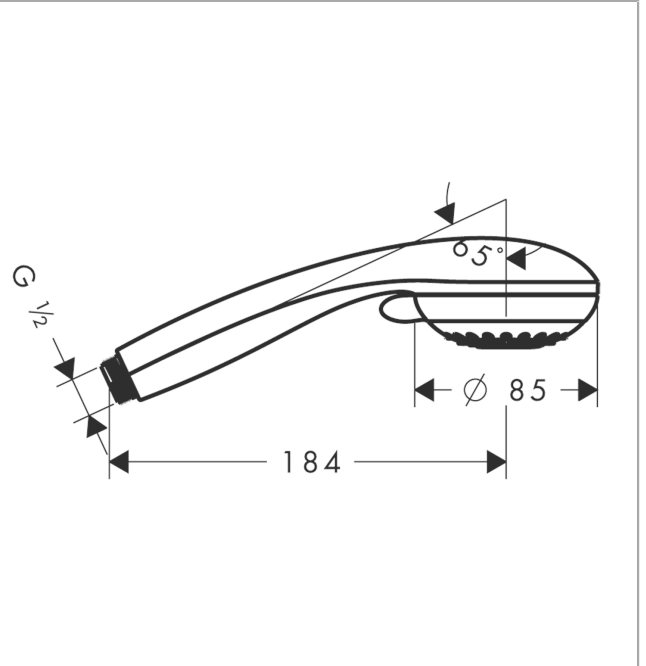

Crometta 85
Teleducha Vario
 Acabado: **cromo** ref.: **28562000**

Descripción

Características

- Cabezal Ø 85 mm
- Tipo de chorro: Normal, Vario
- Sistema antical QuickClean

Tecnología

Ilustración del producto

Dibujo a escala

Diagrama de flujo

Los valores de consumo han sido medidos en la práctica con los grifos correspondientes (termostato/mezclador/válvula empotrada).