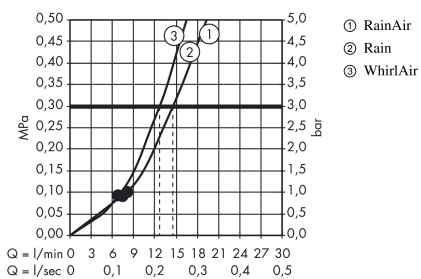

Raindance Select E
Teleducha 120 3jet
 Acabado: **cromo** ref.: **26520000**

Descripción

Características

- Cabezal Ø 120 mm
- Tipo de chorro: RainAir, Rain, Whirl
- Caudal 15 l/min aprox. a 3 bar
- Sistema antical QuickClean

Tecnología

Premios de diseño

2013

Ilustración del producto

Dibujo a escala

Diagrama de flujo

Los valores de consumo han sido medidos en la práctica con los grifos correspondientes (termostato/mezclador/válvula empotrada).