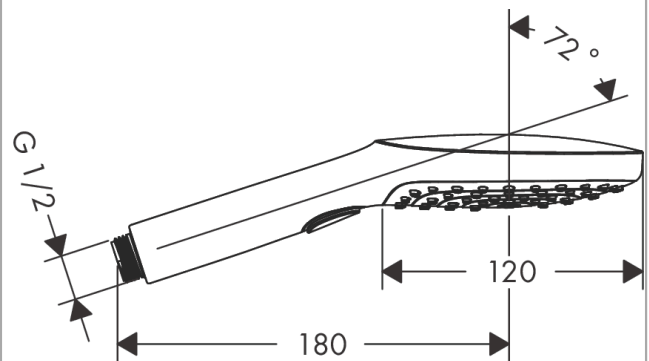

Raindance Select E
Teleducha 120 3jet
 Acabado: **cromo** ref.: **26520000**

Descripción

Características

- Cabezal Ø 120 mm
- Tipo de chorro: RainAir, Rain, Whirl
- Caudal 15 l/min aprox. a 3 bar
- Sistema antical QuickClean

Tecnología

Premios de diseño

2013

Ilustración del producto

Dibujo a escala

Diagrama de flujo

Los valores de consumo han sido medidos en la práctica con los grifos correspondientes (termostato/mezclador/válvula empotrada).