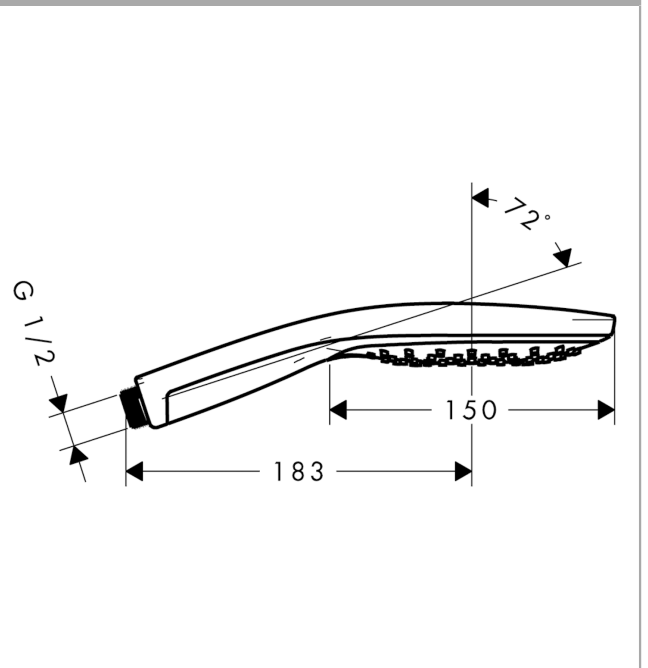

Raindance Select S
Teleducha 150 3jet
 Acabado: **blanco/cromo** ref.: **28587400**

Descripción

Características

- Cabezal Ø 150 mm
- Tipo de chorro: RainAir, CaresseAir, Mix
- Sistema antical QuickClean

Tecnología

Premios de diseño

Ilustración del producto

Dibujo a escala

Diagrama de flujo

Los valores de consumo han sido medidos en la práctica con los grifos correspondientes (termostato/mezclador/válvula empotrada).