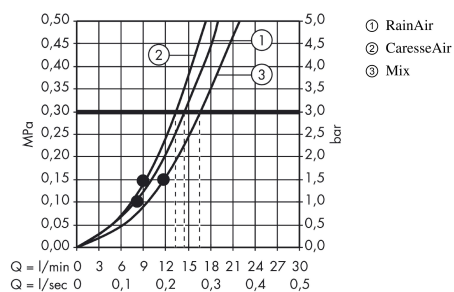

Raindance Select S
Teleducha 150 3jet
 Acabado: **blanco/cromo** ref.: **28587400**

Descripción

Características

- Cabezal Ø 150 mm
- Tipo de chorro: RainAir, CaresseAir, Mix
- Sistema antical QuickClean

Tecnología

Premios de diseño

Ilustración del producto

Dibujo a escala

Diagrama de flujo

Los valores de consumo han sido medidos en la práctica con los grifos correspondientes (termostato/mezclador/válvula empotrada).