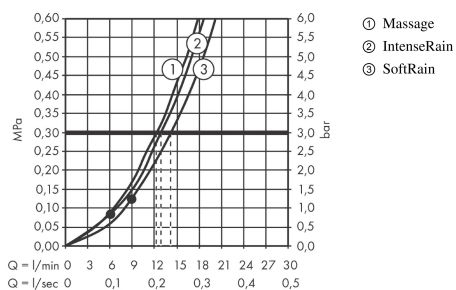

Croma Select S Teleducha Multi

Acabado: **blanco/cromo** ref.: **26800400**

Descripción

Características

- Cabezal Ø 110 mm
- Tipo de chorro: SoftRain, IntenseRain, Massage
- Caudal 16 l/min aprox. a 3 bar
- Sistema antical QuickClean

Tecnología

Ilustración del producto

Dibujo a escala

Diagrama de flujo

Los valores de consumo han sido medidos en la práctica con los grifos correspondientes (termostato/mezclador/válvula empotrada).