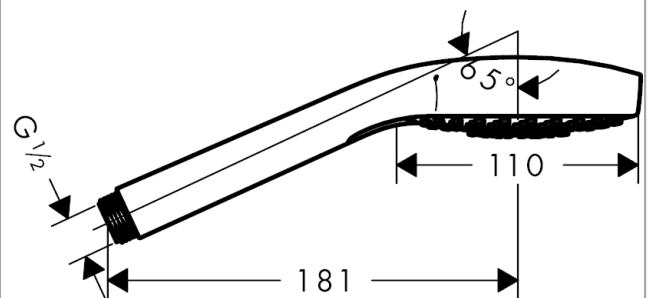

Croma Select S Teleducha Multi

Acabado: **blanco/cromo** ref.: **26800400**

Descripción

Características

- Cabezal Ø 110 mm
- Tipo de chorro: SoftRain, IntenseRain, Massage
- Caudal 16 l/min aprox. a 3 bar
- Sistema antical QuickClean

Tecnología

Ilustración del producto

Dibujo a escala

Diagrama de flujo

Los valores de consumo han sido medidos en la práctica con los grifos correspondientes (termostato/mezclador/válvula empotrada).