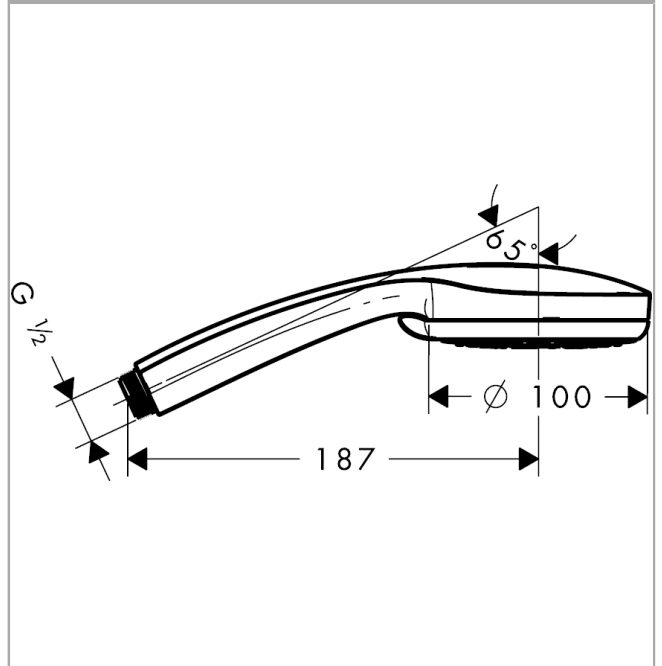

Croma 100
Teleducha Multi EcoSmart 9 l/min
 Acabado: **cromo** ref.: **28538000**

Descripción

Características

- Cabezal Ø 100 mm
- Tipo de chorro: Rain, Massage, MonoRain
- Sistema antical QuickClean

Tecnología

Premios de diseño

Ilustración del producto

Dibujo a escala

Diagrama de flujo

Los valores de consumo han sido medidos en la práctica con los grifos correspondientes (termostato/mezclador/válvula empotrada).