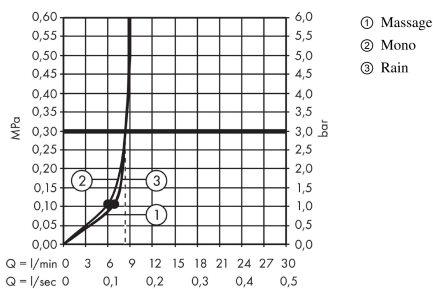

Croma 100
Teleducha Multi EcoSmart 9 l/min
 Acabado: **cromo** ref.: **28538000**

Descripción

Características

- Cabezal Ø 100 mm
- Tipo de chorro: Rain, Massage, MonoRain
- Sistema antical QuickClean

Tecnología

Premios de diseño

Ilustración del producto

Dibujo a escala

Diagrama de flujo

Los valores de consumo han sido medidos en la práctica con los grifos correspondientes (termostato/mezclador/válvula empotrada).