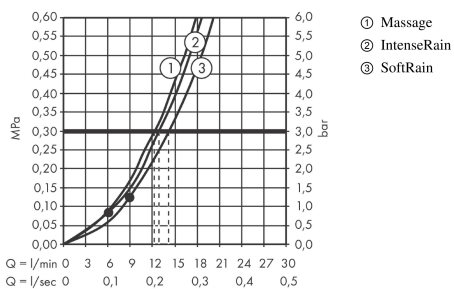

Croma Select E Teleducha Multi

Acabado: **blanco/cromo** ref.: **26810400**

Descripción

Características

- Cabezal Ø 110 mm
- Tipo de chorro: SoftRain, IntenseRain, Massage
- Caudal 16 l/min aprox. a 3 bar
- Sistema antical QuickClean

Tecnología

Premios de diseño

Ilustración del producto

Dibujo a escala

Diagrama de flujo

Los valores de consumo han sido medidos en la práctica con los grifos correspondientes (termostato/mezclador/válvula empotrada).