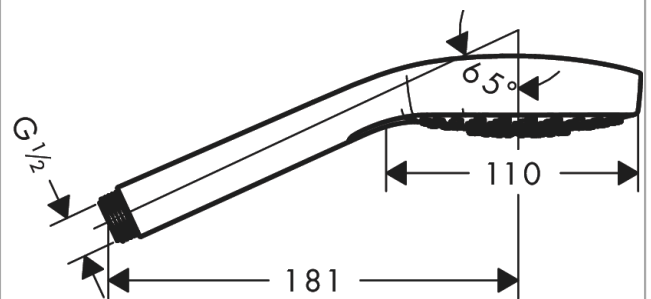

Croma Select E Teleducha Multi

Acabado: **blanco/cromo** ref.: **26810400**

Descripción

Características

- Cabezal Ø 110 mm
- Tipo de chorro: SoftRain, IntenseRain, Massage
- Caudal 16 l/min aprox. a 3 bar
- Sistema antical QuickClean

Tecnología

Premios de diseño

Ilustración del producto

Dibujo a escala

Diagrama de flujo

Los valores de consumo han sido medidos en la práctica con los grifos correspondientes (termostato/mezclador/válvula empotrada).