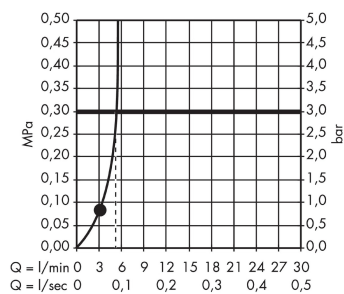

Crometta 85
Teleducha Mono Green 6 l/min
 Acabado: **cromo** ref.: **28561000**

Descripción

Características

- Cabezal Ø 85 mm
- Tipo de chorro: Normal
- Sistema antical QuickClean

Tecnología

Premios de diseño

Ilustración del producto

Dibujo a escala

Diagrama de flujo

Los valores de consumo han sido medidos en la práctica con los grifos correspondientes (termostato/mezclador/válvula empotrada).