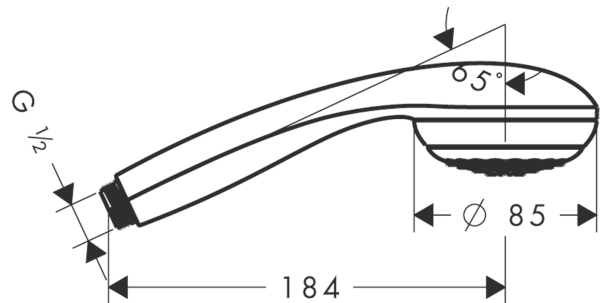

Crometta 85
Teleducha Mono Green 6 l/min
 Acabado: **cromo** ref.: **28561000**

Descripción

Características

- Cabezal Ø 85 mm
- Tipo de chorro: Normal
- Sistema antical QuickClean

Tecnología

Premios de diseño

Ilustración del producto

Dibujo a escala

Diagrama de flujo

Los valores de consumo han sido medidos en la práctica con los grifos correspondientes (termostato/mezclador/válvula empotrada).