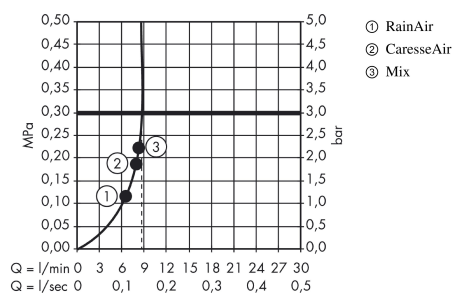

Raindance Select S
Teleducha 150 3jet EcoSmart 9 l/min
 Acabado: **cromo** ref.: **28588000**

Descripción

Características

- Cabezal Ø 150 mm
- Tipo de chorro: RainAir, CaresseAir, Mix
- Sistema antical QuickClean

Tecnología

Premios de diseño

Ilustración del producto

Dibujo a escala

Diagrama de flujo

Los valores de consumo han sido medidos en la práctica con los grifos correspondientes (termostato/mezclador/válvula empotrada).