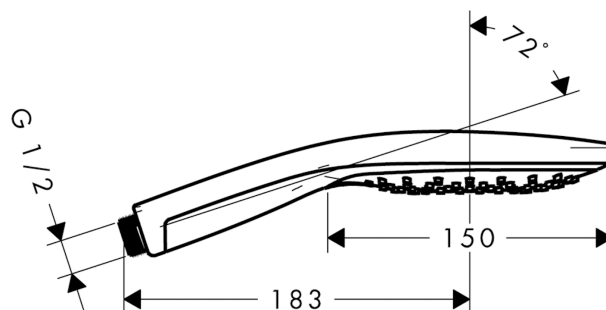

Raindance Select S
Teleducha 150 3jet EcoSmart 9 l/min
 Acabado: **cromo** ref.: **28588000**

Descripción

Características

- Cabezal Ø 150 mm
- Tipo de chorro: RainAir, CaresseAir, Mix
- Sistema antical QuickClean

Tecnología

Premios de diseño

Ilustración del producto

Dibujo a escala

Diagrama de flujo

Los valores de consumo han sido medidos en la práctica con los grifos correspondientes (termostato/mezclador/válvula empotrada).