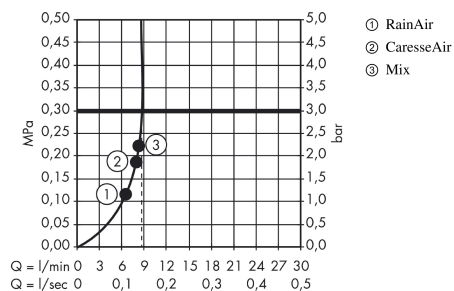

Raindance Select S
Teleducha 150 3jet EcoSmart 9 l/min
 Acabado: **blanco/cromo** ref.: **28588400**

Descripción

Características

- Cabezal Ø 150 mm
- Tipo de chorro: RainAir, CaresseAir, Mix
- Sistema antical QuickClean

Tecnología

Premios de diseño

Ilustración del producto

Dibujo a escala

Diagrama de flujo

Los valores de consumo han sido medidos en la práctica con los grifos correspondientes (termostato/mezclador/válvula empotrada).