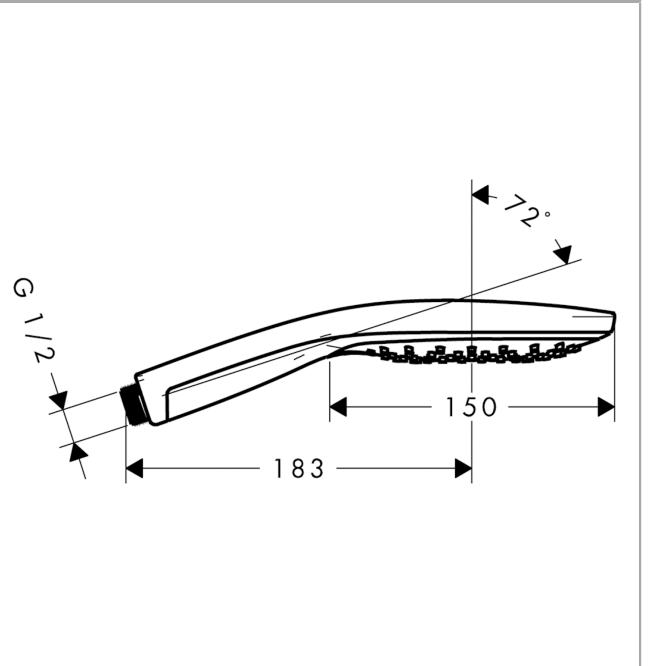

Raindance Select S
Teleducha 150 3jet EcoSmart 9 l/min
 Acabado: **blanco/cromo** ref.: **28588400**

Descripción

Características

- Cabezal Ø 150 mm
- Tipo de chorro: RainAir, CaresseAir, Mix
- Sistema antical QuickClean

Tecnología

Premios de diseño

Ilustración del producto

Dibujo a escala

Diagrama de flujo

Los valores de consumo han sido medidos en la práctica con los grifos correspondientes (termostato/mezclador/válvula empotrada).