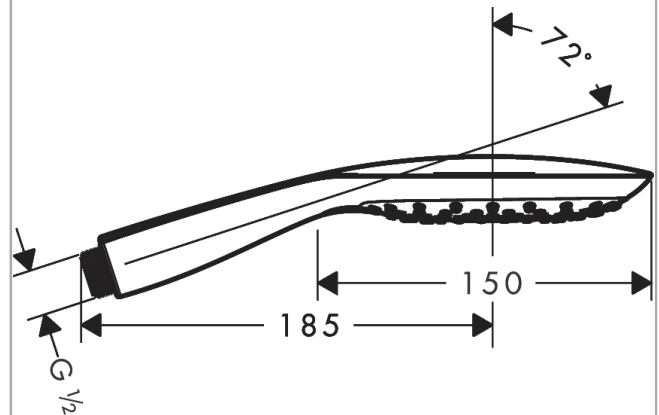

### Características

- Cabezal Ø 150 mm
- Tipo de chorro: RainAir, CaresseAir, Mix
- Sistema antical QuickClean

## Ilustración del producto

## Dibujo a escala