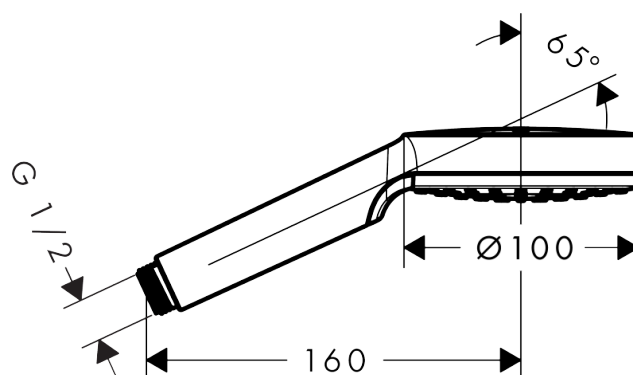

Crometta
Teleducha 1jet EcoSmart 9 l/min
 Acabado: **blanco/cromo** ref.: **26333400**

Descripción

Características

- Cabezal Ø 100 mm
- Tipo de chorro: Rain
- Caudal 9 l/min aprox. a 3 bar
- Sistema antical QuickClean

Tecnología

Premios de diseño

Ilustración del producto

Dibujo a escala

Diagrama de flujo

Q = l/min 0 3 6 9 12 15 18 21 24 27 30
 Q = l/sec 0 0,1 0,2 0,3 0,4 0,5

Los valores de consumo han sido medidos en la práctica con los grifos correspondientes (termostato/mezclador/válvula empotrada).