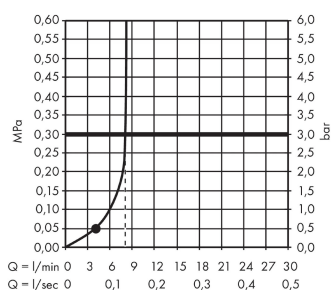

Crometta
Teleducha 1jet EcoSmart 9 l/min
 Acabado: **blanco/cromo** ref.: **26333400**

Descripción

Características

- Cabezal Ø 100 mm
- Tipo de chorro: Rain
- Caudal 9 l/min aprox. a 3 bar
- Sistema antical QuickClean

Tecnología

Premios de diseño

Ilustración del producto

Dibujo a escala

Diagrama de flujo

Q = l/min 0 3 6 9 12 15 18 21 24 27 30
 Q = l/sec 0 0,1 0,2 0,3 0,4 0,5

Los valores de consumo han sido medidos en la práctica con los grifos correspondientes (termostato/mezclador/válvula empotrada).