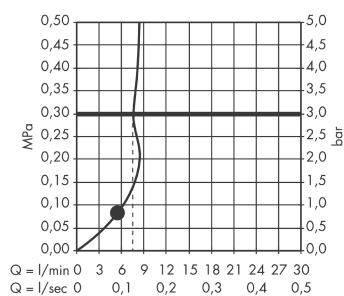

Crometta 100
Teleducha 1jet EcoSmart 9 l/min
 Acabado: **blanco/cromo** ref.: **26828400**

Descripción

Características

- Cabezal Ø 100 mm
- Tipo de chorro: Rain
- Caudal 9 l/min aprox. a 3 bar
- Sistema antical QuickClean

Tecnología

Ilustración del producto

Dibujo a escala

Diagrama de flujo

Los valores de consumo han sido medidos en la práctica con los grifos correspondientes (termostato/mezclador/válvula empotrada).