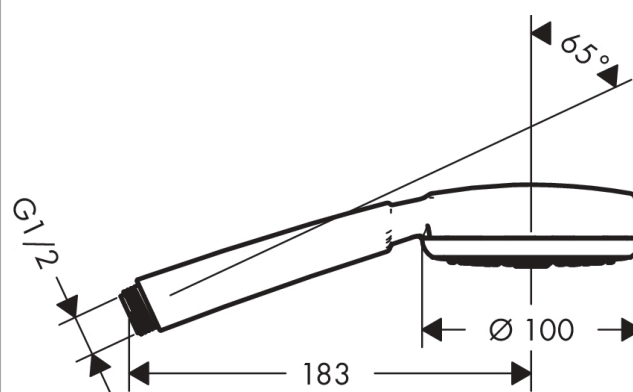

Crometta 100
Teleducha 1jet EcoSmart 9 l/min
 Acabado: **blanco/cromo** ref.: **26828400**

Descripción

Características

- Cabezal Ø 100 mm
- Tipo de chorro: Rain
- Caudal 9 l/min aprox. a 3 bar
- Sistema antical QuickClean

Tecnología

Ilustración del producto

Dibujo a escala

Diagrama de flujo

Los valores de consumo han sido medidos en la práctica con los grifos correspondientes (termostato/mezclador/válvula empotrada).