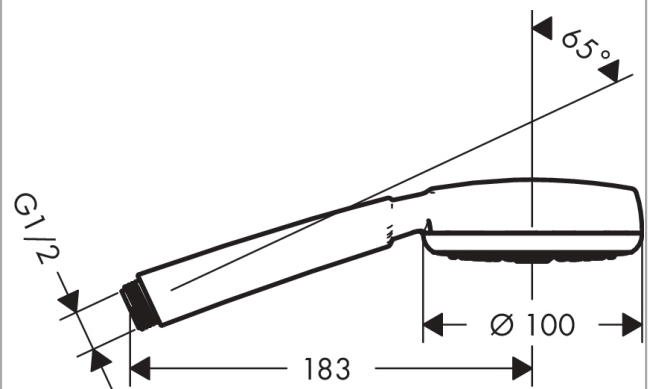

Crometta 100
Teleducha 1jet
 Acabado: **blanco/cromo** ref.: **26825400**

Descripción

Características

- Cabezal Ø 100 mm
- Tipo de chorro: Rain
- Caudal 16 l/min aprox. a 3 bar
- Sistema antical QuickClean

Tecnología

Ilustración del producto

Dibujo a escala

Diagrama de flujo

Los valores de consumo han sido medidos en la práctica con los grifos correspondientes (termostato/mezclador/válvula empotrada).