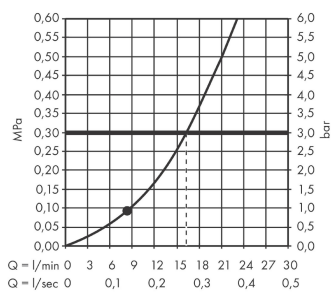

Crometta 100
Teleducha 1jet
 Acabado: **blanco/cromo** ref.: **26825400**

Descripción

Características

- Cabezal Ø 100 mm
- Tipo de chorro: Rain
- Caudal 16 l/min aprox. a 3 bar
- Sistema antical QuickClean

Tecnología

Ilustración del producto

Dibujo a escala

Diagrama de flujo

Los valores de consumo han sido medidos en la práctica con los grifos correspondientes (termostato/mezclador/válvula empotrada).