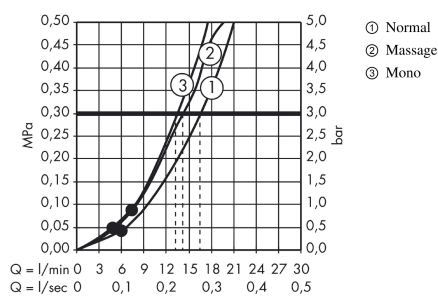

Crometta 85
Teleducha Multi
 Acabado: **cromo** ref.: **28563000**

Descripción

Características

- Cabezal Ø 85 mm
- Tipo de chorro: Normal, Massage, MonoRain
- Sistema antical QuickClean

Tecnología

Ilustración del producto

Dibujo a escala

Diagrama de flujo

Los valores de consumo han sido medidos en la práctica con los grifos correspondientes (termostato/mezclador/válvula empotrada).