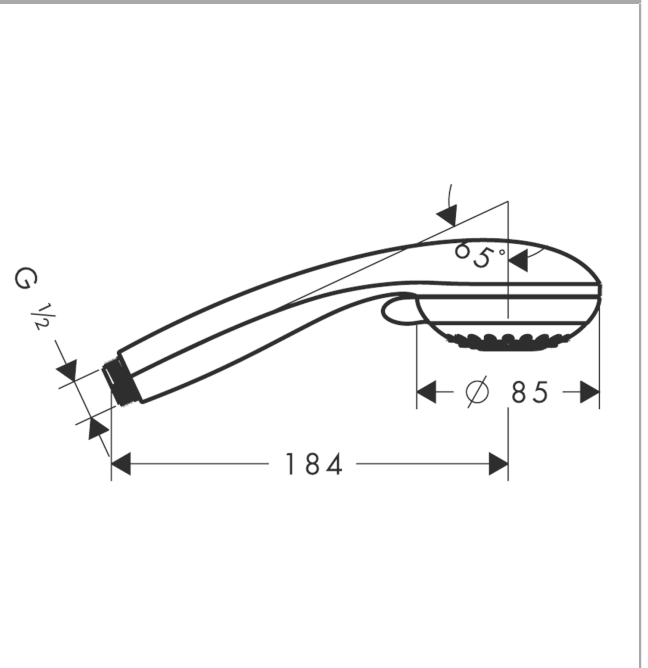

Crometta 85
Teleducha Multi
 Acabado: **cromo** ref.: **28563000**

Descripción

Características

- Cabezal Ø 85 mm
- Tipo de chorro: Normal, Massage, MonoRain
- Sistema antical QuickClean

Tecnología

Ilustración del producto

Dibujo a escala

Diagrama de flujo

Los valores de consumo han sido medidos en la práctica con los grifos correspondientes (termostato/mezclador/válvula empotrada).