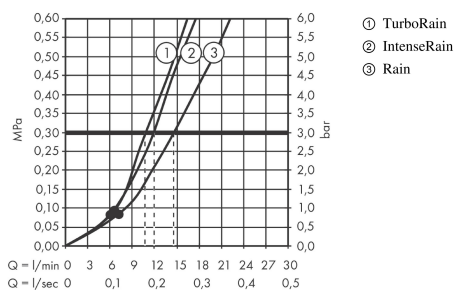

Diagrama de flujo

Los valores de consumo han sido medidos en la práctica con los grifos correspondientes (termostato/mezclador/válvula empotrada).