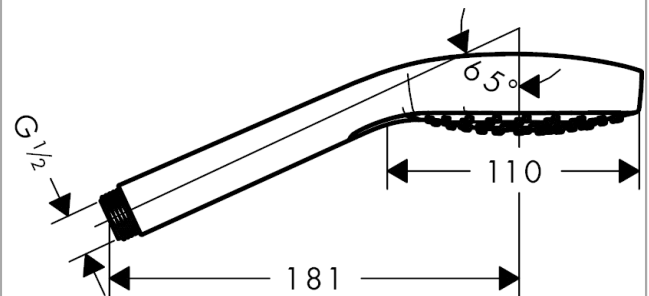

Dibujo a escala