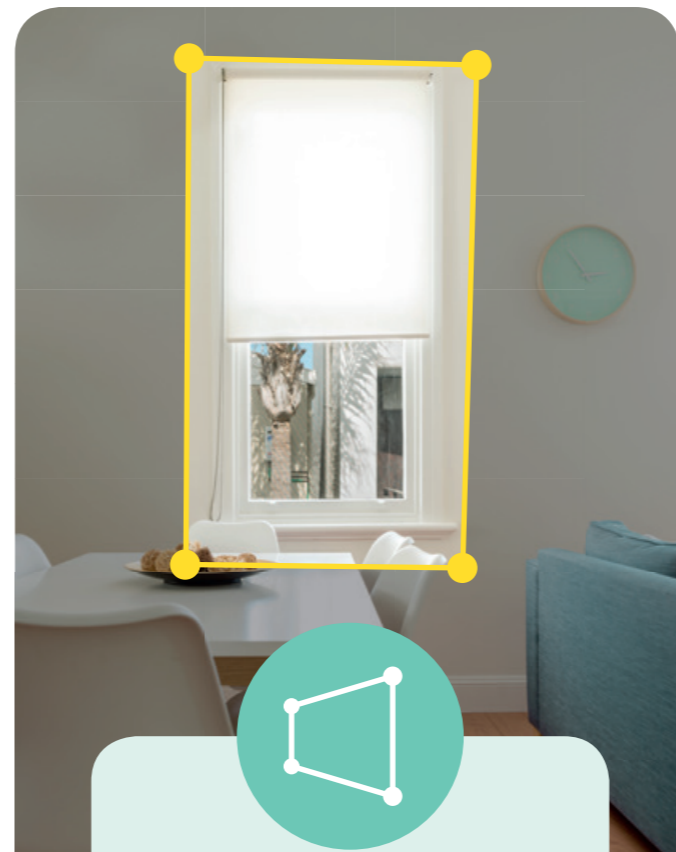

Smart is the new power

A decorative graphic consisting of a cluster of white circles of varying sizes, arranged in a pattern that tapers to the right, framing the text.

Cámara interior conectada

Tycam, otra mirada para tu seguridad

Zona de intrusión
Se envía una alerta cuando un elemento penetra en la zona definida

Línea de cruce
Cuando se atraviesa esta línea, se transmite inmediatamente una alerta

interior

conexión hasta

8 cámaras en total