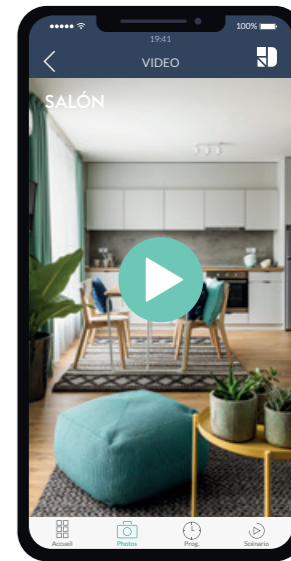

Amplio campo de visión

Ángulo de visión de hasta 130° con visión nocturna reforzada hasta 10 metros y zoom 4x

Una cámara de tecnología profesional

Conexión WiFi o Ethernet

Transmisión de vídeo HD ultrasegura