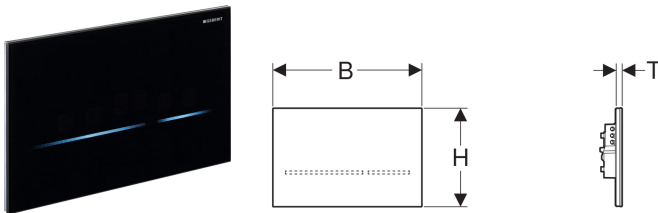

Sistema de descarga Geberit para inodoros con accionamiento de descarga electrónico, servicio de red, doble descarga, pulsador Sigma80, libre de contacto

Imagen de ejemplo

Aplicaciones

- Para ámbito semipúblico y privado
- Para el accionamiento del doble descarga
- Para el montaje en pared de obra y pared ligera
- Para el accionamiento libre de contacto de la descarga en cisternas empotradas Geberit Sigma 12 cm
- No adecuado para la aplicación con el soporte para inserción de pastilla activa para la cisterna Geberit
- Apto para construcción sin barreras

Propiedades

- Accionamiento de la descarga manual, libre de contacto
- Accionamiento de la descarga automático activable
- Posibilidad de accionamiento de la descarga a través de pulsadores externos
- Pulsador sin teclas mecánicas
- Pulsadores reconocibles mediante líneas luminosas
- La iluminación de los pulsadores se activa al aproximarse
- Iluminación de las teclas ajustable en cinco colores
- Luz de orientación conectable y desconectable
- Alimentación eléctrica mediante fuente de alimentación
- Fuente de alimentación externa
- Transformación de la tensión de red en una muy baja tensión de seguridad de 4,1 V DC
- Accionamiento de la descarga desactivable manualmente para la limpieza
- Funcionamiento con muy baja tensión de seguridad, ninguna tensión de red en la cisterna
- Con conexión enchufable a prueba de confusiones
- Detección por infrarrojos con supresión de fondo
- Sensor infrarrojo con autoajuste
- Reconocimiento de infrarrojos de seguridad
- Rango de detección del detector de usuario ajustable
- Descarga periódica ajustable