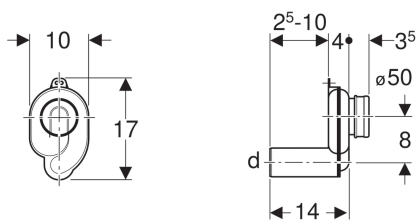

Sifón para urinario Geberit, salida horizontal

Imagen de ejemplo

Aplicaciones

- Para urinarios con salida hacia atrás
- Para urinarios con volumen de descarga 1-4 litros

Información técnica

Altura de sifón	50 mm
Material	Plástico

Volumen de suministro

- Junta de manguito de EPDM

N.º de art.	Color / superficie	d, ø
152.950.11.1	Blanco alpino	50 mm