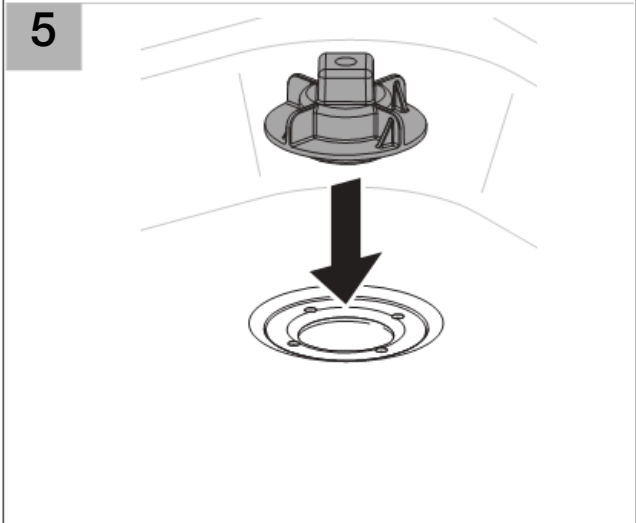

Installation

Geberit International AG
Schachenstrasse 77
CH-8645 Jona

dokumentation@geberit.com

→ www.geberit.com