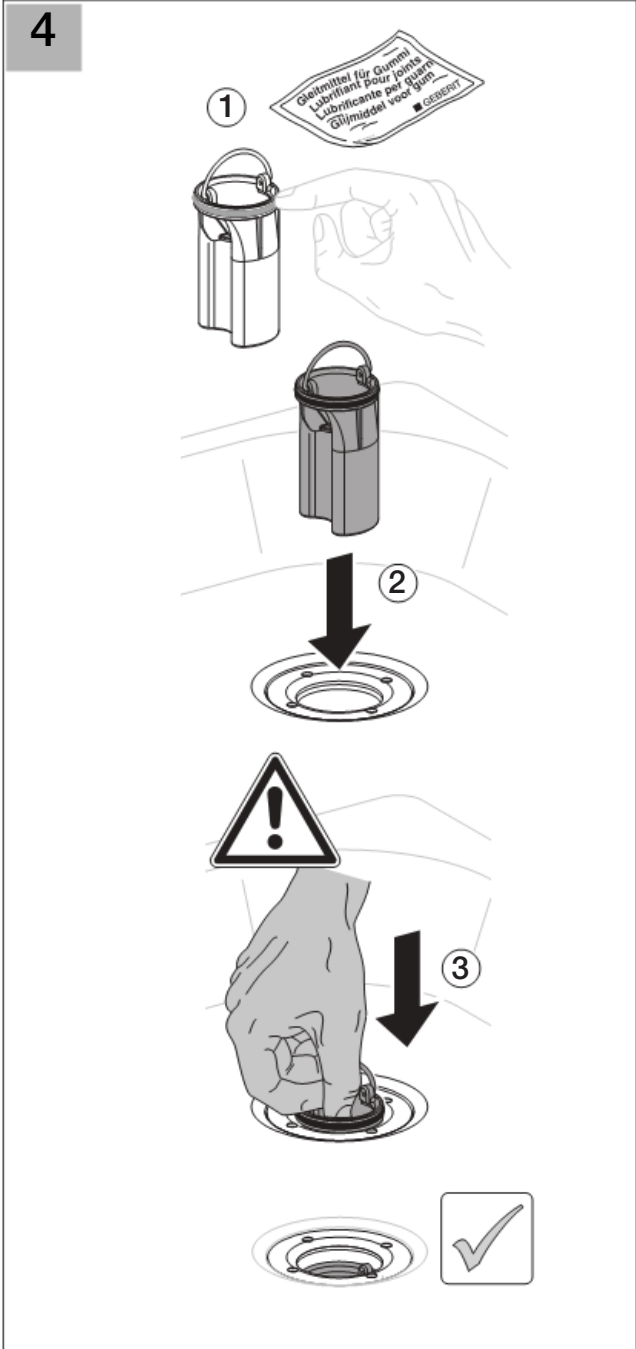

Installation

Geberit International AG
Schachenstrasse 77
CH-8645 Jona

dokumentation@geberit.com

→ www.geberit.com