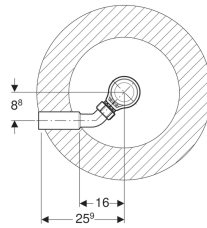

**Sifón para plato de ducha Geberit d62, con tapón de desagüe**

Imagen de ejemplo

**Aplicaciones**

- Para platos de ducha con orificio de desagüe de  $\varnothing$  62 mm
- Para platos de ducha sin rebosadero

**Propiedades**

- Control de calidad según EN 274-3
- Tubo de inserción desmontable

**Información técnica**

Capacidad de descarga a una altura de agua de cobertura de 120 mm	0.65 l/s
Altura de sifón	50 mm

**Volumen de suministro**

- Válvula de desagüe
- Sifón antiolores
- Conexión roscada  $\varnothing$  40 mm
- Embellecedor
- Material de fijación

N.º de art.	Color / superficie	d, $\varnothing$
150.689.21.1	Cromado brillante	40 mm