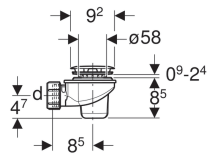

**Sifón para plato de ducha Geberit d62, con tapón de desagüe**

Imagen de ejemplo

**Aplicaciones**

- Para platos de ducha con orificio de desagüe de  $\varnothing$  62 mm
- Para platos de ducha sin rebosadero

**Propiedades**

- Control de calidad según EN 274-3
- Tubo de inserción desmontable

**Información técnica**

Capacidad de descarga a una altura de agua de cobertura de 120 mm	0.65 l/s
Altura de sifón	50 mm

**Volumen de suministro**

- Válvula de desagüe
- Sifón antiolores
- Conexión roscada  $\varnothing$  40 mm
- Embellecedor
- Material de fijación

N.º de art.	Color / superficie	d, $\varnothing$
150.689.21.1	Cromado brillante	40 mm