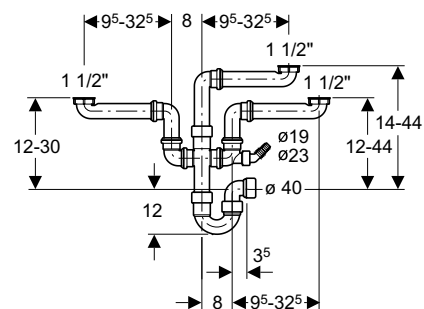

# Geberit Montage 152.957/.958/.959

Art. Nr. 152.957.11.1

Art. Nr. 152.958.11.1

Art. Nr. 152.959.11.1

NL 8525-02

964.358.00.0

# Geberit Montage