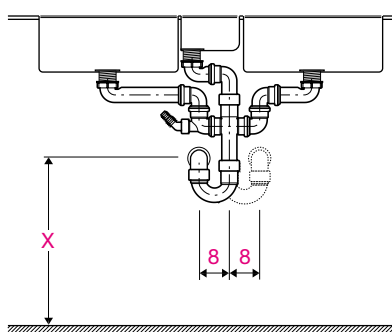

# Geberit Montage 152.957/.958/.959

Art. Nr. 152.957.11.1

Art. Nr. 152.958.11.1

Art. Nr. 152.959.11.1

NL 8525-02

964.358.00.0

# Geberit Montage