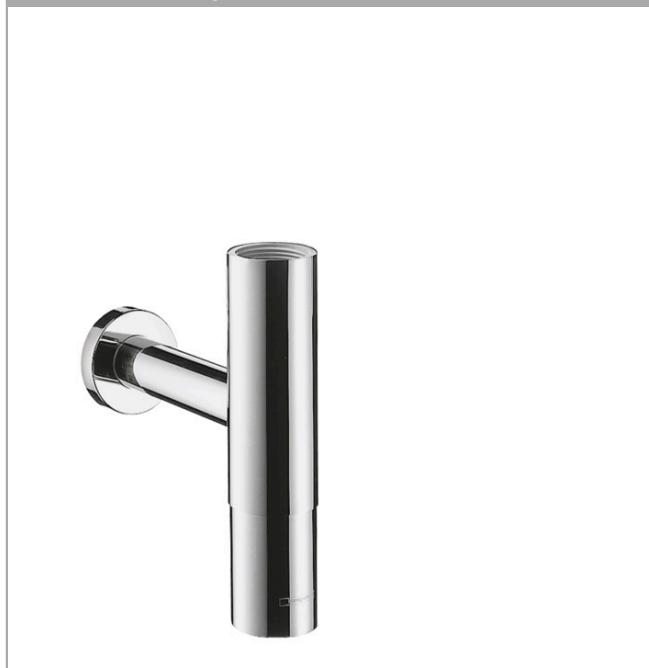

Sifón Flowstar
 Acabado: **chromo** ref.: **52100000**

Descripción

Características

- Profundidad de montaje 65-165mm
- connection dimension entry: G 1 ¼

Ilustración del producto

Dibujo a escala