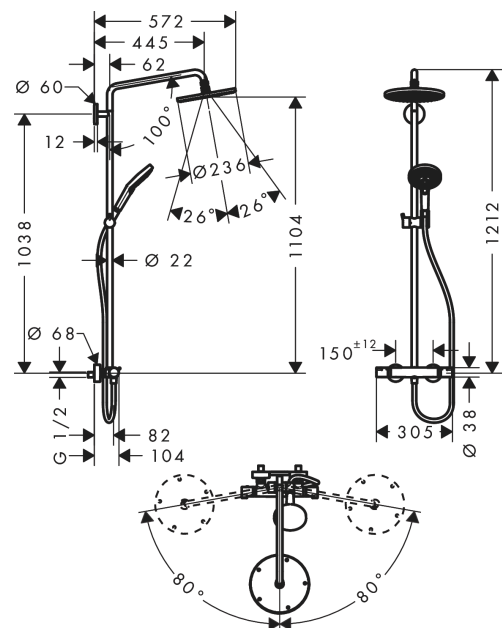

**Raindance S**  
**Showerpipes 240 1jet con termostato**  
 Acabado: **cromo** ref.: **27115000**

### Características

- Consiste en: ducha fija, teleducha, Termostato de ducha, flexo de ducha, control deslizante
- Raindance S 240 Air ducha fija
- Cabezal 236 mm
- Tipo de chorro: RainAir
- Rótula orientable: Rótula orientable
- Brazo de ducha 460 mm
- Soporte de teleducha ajustable en altura
- Máximo caudal a 3 bar: 16 l/min
- Caudal RainAir 16 l/min aprox. a 3 bar
- Sistema antical QuickClean
- Brazo de ducha giratorio
- Termostato
- Botón de seguridad a 40°C
- Salidas individuales con controles giratorios
- Conexión DN15
- Excéntricas 150 ± 12 mm
- El tubo ascendente puede acortarse en altura
- Cómodo cambio de los tipos de chorro con el pulsador Select

## Dibujo a escala

**Raindance S**  
**Showershower 240 1jet con termostato**  
 Acabado: **cromo** ref.: **27115000**