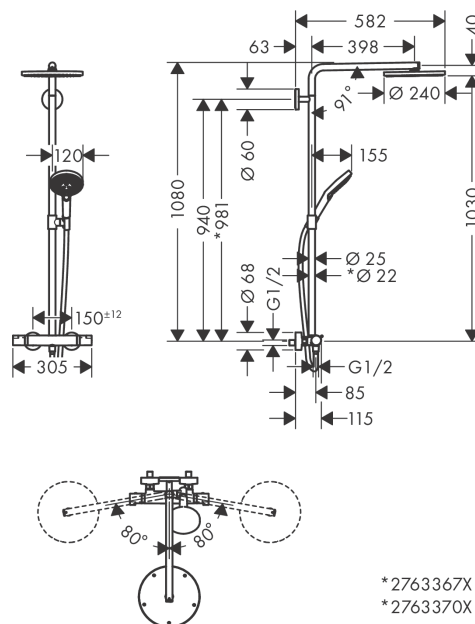

Raindance Select S
Showerpipe 240 1jet PowderRain con termostato
 Acabado: **cromo** ref.: **27633000**

Descripción

Características

- Consiste en: ducha fija, teleducha, Termostato de ducha, flexo de ducha, control deslizante
- Cabezal 240 mm
- Tipo de chorro: PowderRain
- Brazo de ducha 460 mm
- Soporte de teleducha ajustable en altura
- Máximo caudal a 3 bar: 16 l/min
- Caudal PowderRain (a 3 bar) : 16 l/min
- Sistema antical QuickClean
- Brazo de ducha giratorio
- Termostato
- Botón de seguridad a 40°C
- Salidas individuales con controles giratorios
- Conexión DN15
- Excéntricas 150 ± 12 mm
- El tubo ascendente puede acortarse en altura
- Cómodo cambio de los tipos de chorro con el pulsador Select

Tecnología

Ilustración del producto

Dibujo a escala

Raindance Select S
Showerpipe 240 1jet PowderRain con termostato
 Acabado: **cromo** ref.: **27633000**

Diagrama de flujo