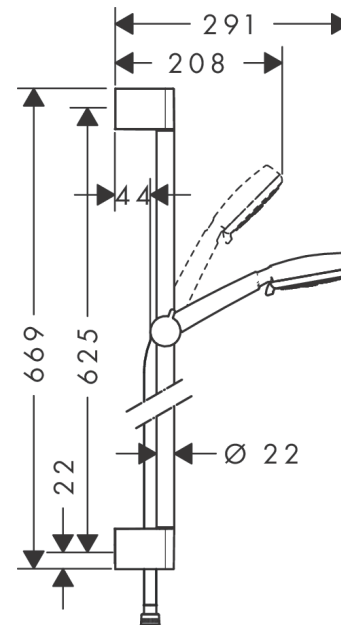

## Crometta 100

Set de ducha Vario con barra de ducha 65 cm

Acabado: **blanco/cromo** ref.: **26651400**

#### Características

- Consiste en: teleducha, barra de ducha, flexo de ducha, control deslizante
- Cabezal Ø 100 mm
- Tipo de chorro: Rain, Normal, Shampoo, Massage
- Caudal 18 l/min aprox. a 3 bar

### Dibujo a escala

**Crometta 100**  
**Set de ducha Vario con barra de ducha 65 cm**  
 Acabado: **blanco/cromo** ref.: **26651400**