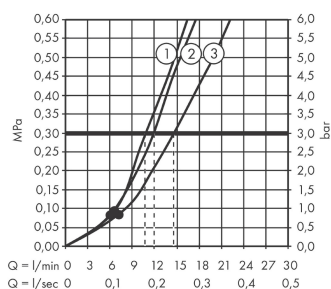

Croma Select S

Set de ducha visto Vario con termostato Ecostat Comfort Combi barra de ducha 65 cm

Acabado: blanco/cromo ref.: 27013400

Descripción

Características

- Consiste en: teleducha, termostato de ducha, barra de ducha, control deslizante, flexo de ducha
- Tipo de chorro: Rain, Turbo Rain, IntenseRain
- Caudal 15 l/min aprox. a 3 bar

Tecnología

Ilustración del producto

Dibujo a escala

Diagrama de flujo

- ① TurboRain
- ② IntenseRain
- ③ Rain

Q = l/min 0 3 6 9 12 15 18 21 24 27 30
Q = l/sec 0 0,1 0,2 0,3 0,4 0,5

Los valores de consumo han sido medidos en la práctica con los grifos correspondientes (termostato/mezclador/válvula empotrada).

Croma Select S**Set de ducha visto Vario con termostato Ecostat Comfort Combi barra de ducha 65 cm**Acabado: **blanco/cromo** ref.: **27013400**

Ejemplo de instalación