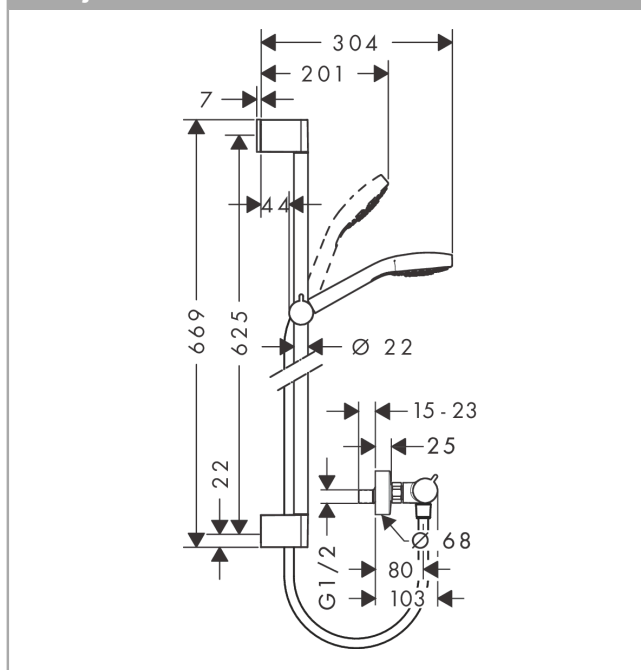

Croma Select S

Set de ducha visto Vario con termostato Ecostat Comfort Combi barra de ducha 65 cm

Acabado: blanco/cromo ref.: 27013400

Descripción

Características

- Consiste en: teleducha, termostato de ducha, barra de ducha, control deslizante, flexo de ducha
- Tipo de chorro: Rain, Turbo Rain, IntenseRain
- Caudal 15 l/min aprox. a 3 bar

Tecnología

Ilustración del producto

Dibujo a escala

Diagrama de flujo

- ① TurboRain
- ② IntenseRain
- ③ Rain

Q = l/min 0 3 6 9 12 15 18 21 24 27 30
Q = l/sec 0 0,1 0,2 0,3 0,4 0,5

Los valores de consumo han sido medidos en la práctica con los grifos correspondientes (termostato/mezclador/válvula empotrada).

Croma Select S**Set de ducha visto Vario con termostato Ecostat Comfort Combi barra de ducha 65 cm**Acabado: **blanco/cromo** ref.: **27013400**

Ejemplo de instalación