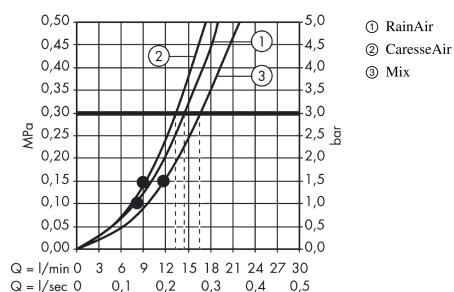

Raindance Select S

Set de ducha visto 150 con termostato Ecostat Select Combi barra de ducha 65 cm

Acabado: **chromo** ref.: **27036000**

Descripción

Características

- Consiste en: teleducha, termostato de ducha, barra de ducha, control deslizante, Jabonera, flexo de ducha
- Tipo de chorro: RainAir, CaresseAir, Mix
- Caudal 16 l/min aprox. a 3 bar
- En caso de montaje sobre excéntricas estándar G 3/4 ya existentes, se requiere el set adaptador ref. 02026000

Tecnología

Ilustración del producto

Dibujo a escala

Diagrama de flujo

Los valores de consumo han sido medidos en la práctica con los grifos correspondientes (termostato/mezclador/válvula empotrada).

Raindance Select S**Set de ducha visto 150 con termostato Ecostat Select Combi barra de ducha 65 cm**Acabado: **romo** ref.: **27036000****Ejemplo de instalación**