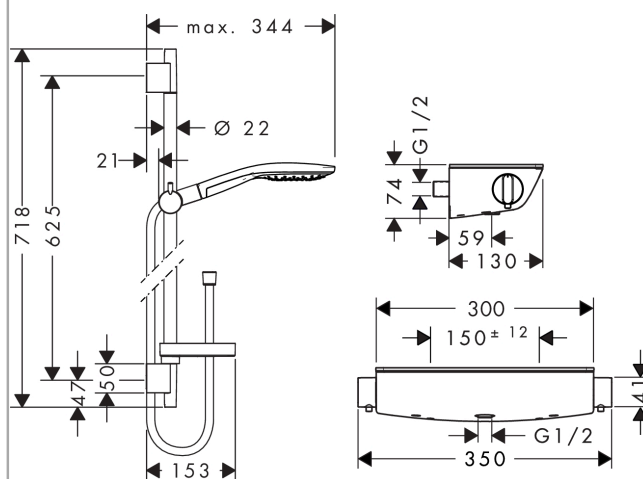

Raindance Select S

Set de ducha visto 150 con termostato Ecostat Select Combi barra de ducha 65 cm

Acabado: **chromo** ref.: **27036000**

Descripción

Características

- Consiste en: teleducha, termostato de ducha, barra de ducha, control deslizante, Jabonera, flexo de ducha
- Tipo de chorro: RainAir, CaresseAir, Mix
- Caudal 16 l/min aprox. a 3 bar
- En caso de montaje sobre excéntricas estándar G 3/4 ya existentes, se requiere el set adaptador ref. 02026000

Tecnología

Ilustración del producto

Dibujo a escala

Diagrama de flujo

Los valores de consumo han sido medidos en la práctica con los grifos correspondientes (termostato/mezclador/válvula empotrada).

Raindance Select S**Set de ducha visto 150 con termostato Ecostat Select Combi barra de ducha 65 cm**Acabado: **romo** ref.: **27036000****Ejemplo de instalación**