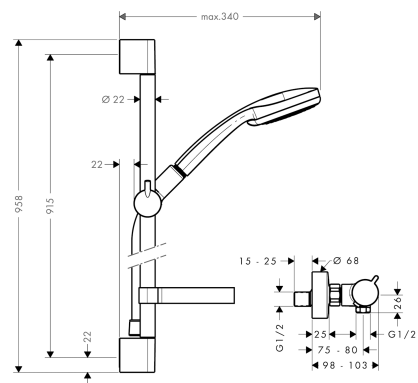

Croma 100

Set de ducha visto Multi termostato Ecostat Comfort Combi barra de ducha 65 cm

Acabado: **cromo** ref.: **27086000**

Descripción

Características

- Consiste en: teleducha, termostato de ducha, barra de ducha, control deslizante, Jabonera, flexo de ducha
- Tipo de chorro: Rain, MonoRain, Massage
- Caudal 19 l/min aprox. a 3 bar

Tecnología

Ilustración del producto

Dibujo a escala

Croma 100

Set de ducha visto Multi termostato Ecostat Comfort Combi barra de ducha 65 cm

Acabado: **chromo** ref.: **27086000**

Ejemplo de instalación