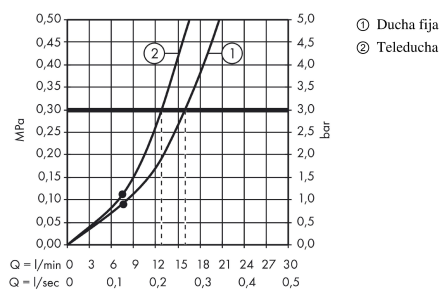

Croma
Showerpipe 220 1jet monomando de ducha
 Acabado: **cromo** ref.: **27222000**

Descripción

Características

- Consiste en: ducha fija, teleducha, Mezclador monomando de ducha, flexo de ducha, control deslizante
- Croma 220 ducha fija
- Cabezal 220 mm
- Rótula orientable: Rótula orientable
- Tipo de chorro: RainAir
- Caudal RainAir 16 l/min aprox. a 3 bar
- Conexión DN15
- Excéntricas 150 ± 12 mm
- Cartucho cerámico
- El tubo ascendente puede acortarse en altura
- Sistema antical QuickClean

Tecnología

Ilustración del producto

Dibujo a escala

Diagrama de flujo

Croma
Showerpipe 220 1jet monomando de ducha
 Acabado: **cromo** ref.: **27222000**

Ejemplo de instalación