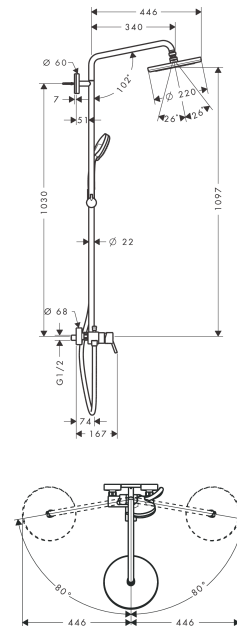

Croma
Showerpipe 220 1jet monomando de ducha
 Acabado: **cromo** ref.: **27222000**

Descripción

Características

- Consiste en: ducha fija, teleducha, Mezclador monomando de ducha, flexo de ducha, control deslizante
- Croma 220 ducha fija
- Cabezal 220 mm
- Rótula orientable: Rótula orientable
- Tipo de chorro: RainAir
- Caudal RainAir 16 l/min aprox. a 3 bar
- Conexión DN15
- Excéntricas 150 ± 12 mm
- Cartucho cerámico
- El tubo ascendente puede acortarse en altura
- Sistema antical QuickClean

Tecnología

Ilustración del producto

Dibujo a escala

Diagrama de flujo

Croma
Showerpipe 220 1jet monomando de ducha
 Acabado: **cromo** ref.: **27222000**

Ejemplo de instalación