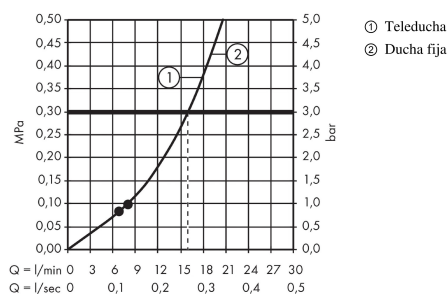

Diagrama de flujo