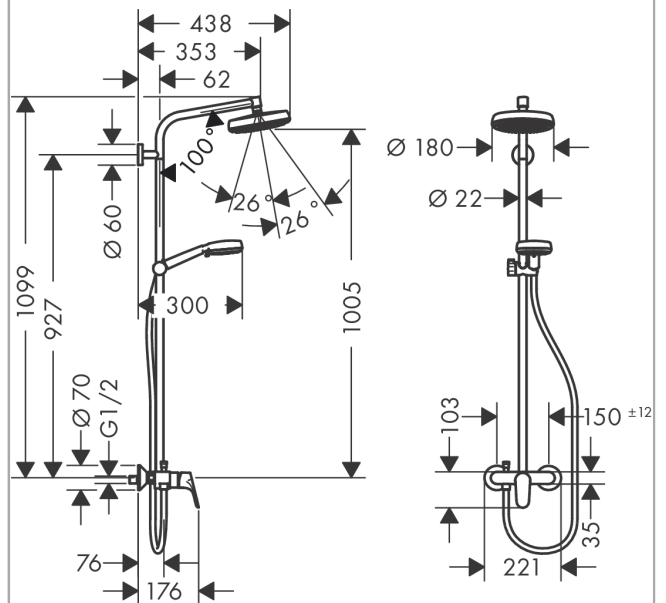

**Crometta**  
**Showerpipes 160 1jet monomando de ducha**  
 Acabado: **blanco/cromo** ref.: **27266400**

### Características

- Consiste en: ducha fija, teleducha, Mezclador monomando de ducha, flexo de ducha, control deslizante
- Crometta 160 ducha fija
- Cabezal 160 mm
- Rótula orientable: Rótula orientable
- Tipo de chorro: Rain
- Caudal Rain 16 l/min aprox. a 3 bar
- Conexión DN15
- Excéntricas 150 ± 12 mm
- Cartucho cerámico
- El tubo ascendente puede acortarse en altura
- Sistema antical QuickClean

## Dibujo a escala

## Diagrama de flujo

**Crometta**  
**Showerpipe 160 1jet monomando de ducha**  
 Acabado: blanco/cromo ref.: 27266400