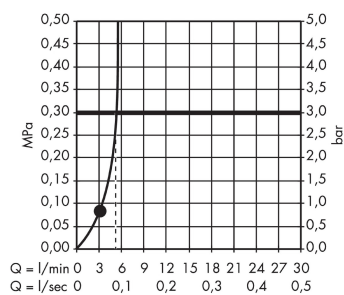

Crometta 85
Set de ducha Mono Green 6 l/min con barra de ducha 65 cm
 Acabado: **cromo** ref.: **27652000**

Descripción

Características

- Consiste en: teleducha, barra de ducha, flexo de ducha, control deslizante
- Cabezal Ø 85 mm
- Tipo de chorro: Normal
- Caudal 6 l/min aprox. a 3 bar

Tecnología

Ilustración del producto

Dibujo a escala

Diagrama de flujo

Los valores de consumo han sido medidos en la práctica con los grifos correspondientes (termostato/mezclador/válvula empotrada).

Crometta 85
Set de ducha Mono Green 6 l/min con barra de ducha 65 cm
 Acabado: **romo** ref.: **27652000**