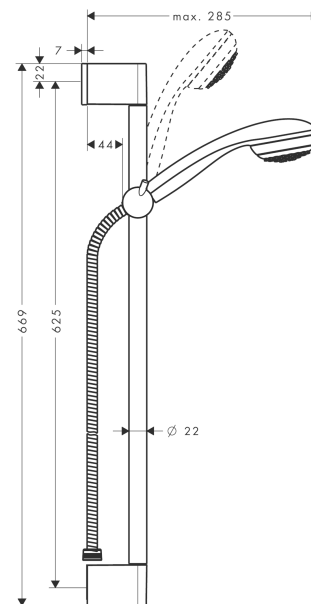

Crometta 85
Set de ducha Mono Green 6 l/min con barra de ducha 65 cm
 Acabado: **cromo** ref.: **27652000**

Descripción

Características

- Consiste en: teleducha, barra de ducha, flexo de ducha, control deslizante
- Cabezal Ø 85 mm
- Tipo de chorro: Normal
- Caudal 6 l/min aprox. a 3 bar

Tecnología

Ilustración del producto

Dibujo a escala

Diagrama de flujo

Los valores de consumo han sido medidos en la práctica con los grifos correspondientes (termostato/mezclador/válvula empotrada).

Crometta 85
Set de ducha Mono Green 6 l/min con barra de ducha 65 cm
 Acabado: **romo** ref.: **27652000**