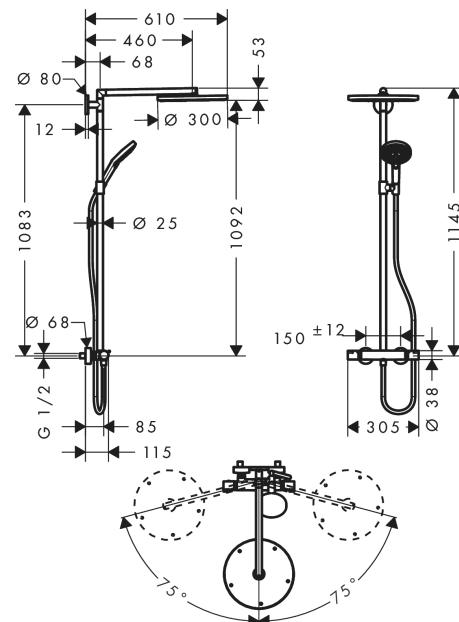

Raindance S
Showerspipe 300 1jet con termostato
 Acabado: **romo** ref.: **27114000**

Descripción

Características

- Consiste en: ducha fija, teleducha, Termostato de ducha, flexo de ducha, control deslizante
- Raindance S 300 Air ducha fija
- Cabezal 300 mm
- Tipo de chorro: RainAir
- Brazo de ducha 460 mm
- Soporte de teleducha ajustable en altura
- Máximo caudal a 3 bar: 16 l/min
- Sistema antical QuickClean
- Brazo de ducha giratorio
- Termostato
- Botón de seguridad a 40°C
- Salidas individuales con controles giratorios
- Conexión DN15
- Excéntricas 150 ± 12 mm
- El tubo ascendente puede acortarse en altura
- Cómodo cambio de los tipos de chorro con el pulsador Select

Tecnología

Ilustración del producto

Dibujo a escala

Raindance S
Showerspipe 300 1jet con termostato
 Acabado: **cromo** ref.: **27114000**

Diagrama de flujo

Raindance S
Showerpipe 300 1jet con termostato
 Acabado: **chromo** ref.: **27114000**

Ejemplo de instalación