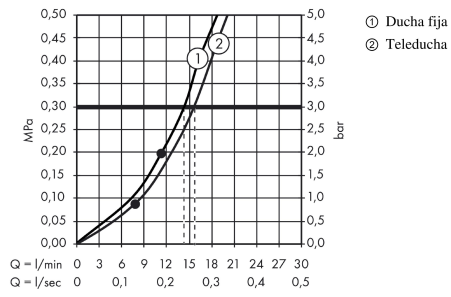

Raindance S
Showerspipe 300 1jet con termostato
 Acabado: **romo** ref.: **27114000**

Descripción

Características

- Consiste en: ducha fija, teleducha, Termostato de ducha, flexo de ducha, control deslizante
- Raindance S 300 Air ducha fija
- Cabezal 300 mm
- Tipo de chorro: RainAir
- Brazo de ducha 460 mm
- Soporte de teleducha ajustable en altura
- Máximo caudal a 3 bar: 16 l/min
- Sistema antical QuickClean
- Brazo de ducha giratorio
- Termostato
- Botón de seguridad a 40°C
- Salidas individuales con controles giratorios
- Conexión DN15
- Excéntricas 150 ± 12 mm
- El tubo ascendente puede acortarse en altura
- Cómodo cambio de los tipos de chorro con el pulsador Select

Tecnología

Ilustración del producto

Dibujo a escala

Raindance S
Showerspipe 300 1jet con termostato
 Acabado: **cromo** ref.: **27114000**

Diagrama de flujo

Raindance S
Showerpipe 300 1jet con termostato
 Acabado: **chromo** ref.: **27114000**