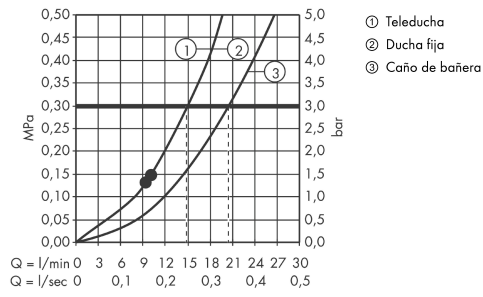

### Diagrama de flujo

**Raindance E**  
**Showerpipe 360 1jet con termostato de bañera**  
 Acabado: **blanco/cromo** ref.: **27113400**