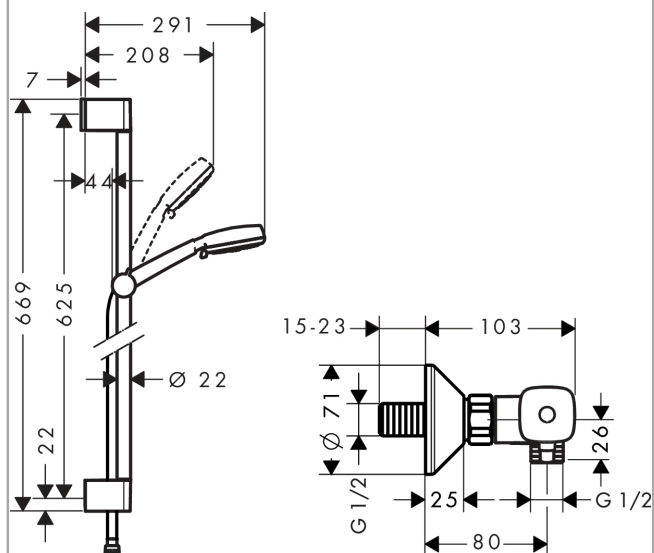

Crometta 100

Set de ducha visto Vario con termostato Ecostat universal Combi barra de ducha 65 cm

Acabado: blanco/cromo ref.: 27030400

Descripción

Características

- Consiste en: teleducha, termostato de ducha, barra de ducha, control deslizante, flexo de ducha
- Tipo de chorro: Rain, Normal, Shampoo, Massage
- Caudal 16 l/min aprox. a 3 bar

Tecnología

Ilustración del producto

Dibujo a escala

Crometta 100

Set de ducha visto Vario con termostato Ecostat universal Combi barra de ducha 65 cm

Acabado: blanco/cromo ref.: 27030400

Ejemplo de instalación