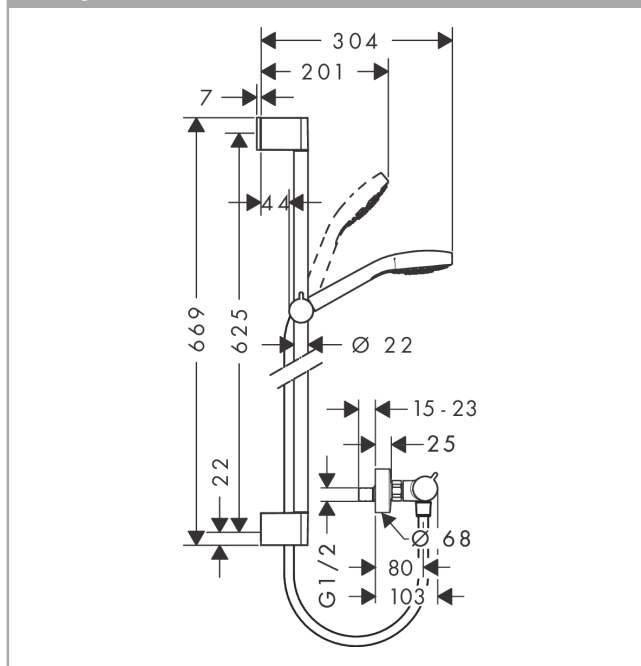

Dibujo a escala