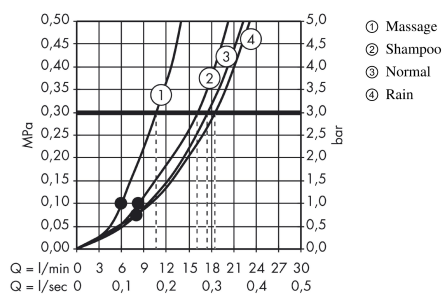

Croma 100
Set de soporte de ducha Vario con flexo de ducha 160 cm
 Acabado: **cromo** ref.: **27594000**

Descripción

Características

- Consiste en: teleducha, soporte de ducha, flexo de ducha
- Cabezal Ø 100 mm
- Tipo de chorro: Massage, Rain, Normal, Shampoo
- Caudal 19 l/min aprox. a 3 bar

Tecnología

Ilustración del producto

Dibujo a escala

Diagrama de flujo

Los valores de consumo han sido medidos en la práctica con los grifos correspondientes (termostato/mezclador/válvula empotrada).