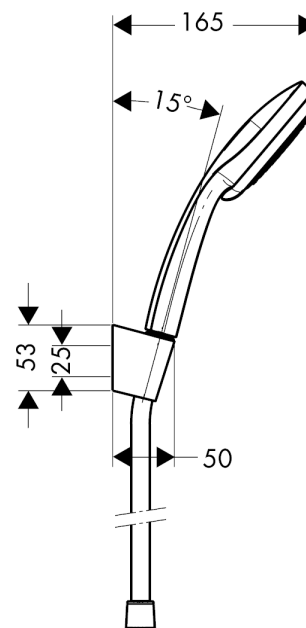

Croma 100
Set de soporte de ducha Vario con flexo de ducha 160 cm
 Acabado: **cromo** ref.: **27594000**

Descripción

Características

- Consiste en: teleducha, soporte de ducha, flexo de ducha
- Cabezal Ø 100 mm
- Tipo de chorro: Massage, Rain, Normal, Shampoo
- Caudal 19 l/min aprox. a 3 bar

Tecnología

Ilustración del producto

Dibujo a escala

Diagrama de flujo

Los valores de consumo han sido medidos en la práctica con los grifos correspondientes (termostato/mezclador/válvula empotrada).