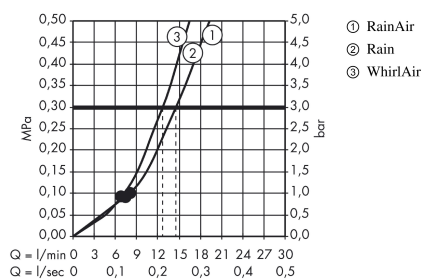

Raindance Select E
Set de ducha 120 3jet con barra de ducha 65 cm y jabonera
 Acabado: **cromo** ref.: **26620000**

Descripción

Características

- Consiste en: teleducha, barra de ducha, flexo de ducha, control deslizante, Jabonera
- Cabezal Ø 120 mm
- Tipo de chorro: Rain, RainAir, Whirl
- Caudal 15 l/min aprox. a 3 bar

Tecnología

Ilustración del producto

Dibujo a escala

Diagrama de flujo

Los valores de consumo han sido medidos en la práctica con los grifos correspondientes (termostato/mezclador/válvula empotrada).

Raindance Select E
Set de ducha 120 3jet con barra de ducha 65 cm y jabonera
 Acabado: **chromo** ref.: **26620000**