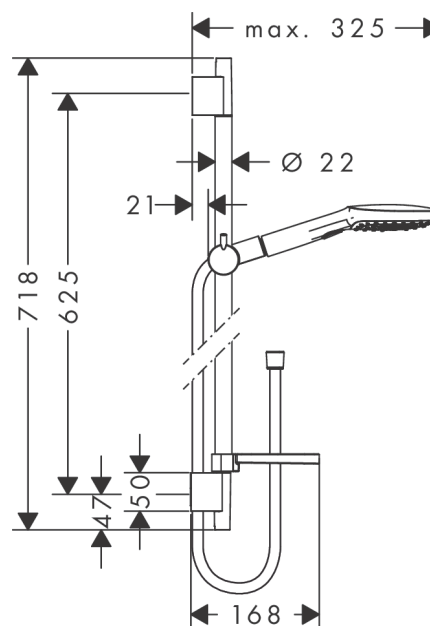

Raindance Select E
Set de ducha 120 3jet con barra de ducha 65 cm y jabonera
 Acabado: **cromo** ref.: **26620000**

Descripción

Características

- Consiste en: teleducha, barra de ducha, flexo de ducha, control deslizante, Jabonera
- Cabezal Ø 120 mm
- Tipo de chorro: Rain, RainAir, Whirl
- Caudal 15 l/min aprox. a 3 bar

Tecnología

Ilustración del producto

Dibujo a escala

Diagrama de flujo

Los valores de consumo han sido medidos en la práctica con los grifos correspondientes (termostato/mezclador/válvula empotrada).

Raindance Select E
Set de ducha 120 3jet con barra de ducha 65 cm y jabonera
 Acabado: **chromo** ref.: **26620000**

Ejemplo de instalación