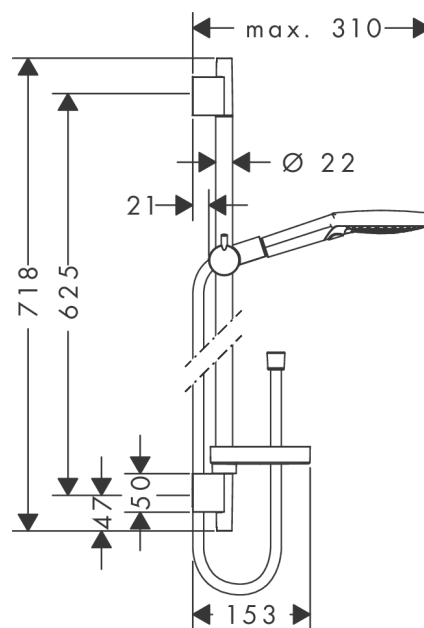

Raindance Select S
Set de ducha 120 3jet con barra de ducha 65 cm y jabonera
Acabado: **cromo** ref.: **26630000**

Descripción

Características

- Consiste en: teleducha, barra de ducha, flexo de ducha, control deslizante, Jabonera
- Cabezal Ø 125 mm
- Tipo de chorro: Rain, RainAir, Whirl
- Caudal 15 l/min aprox. a 3 bar

Tecnología

Ilustración del producto

Dibujo a escala