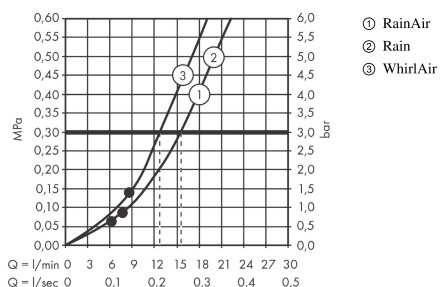

Diagrama de flujo

Los valores de consumo han sido medidos en la práctica con los grifos correspondientes (termostato/mezclador/válvula empotrada).